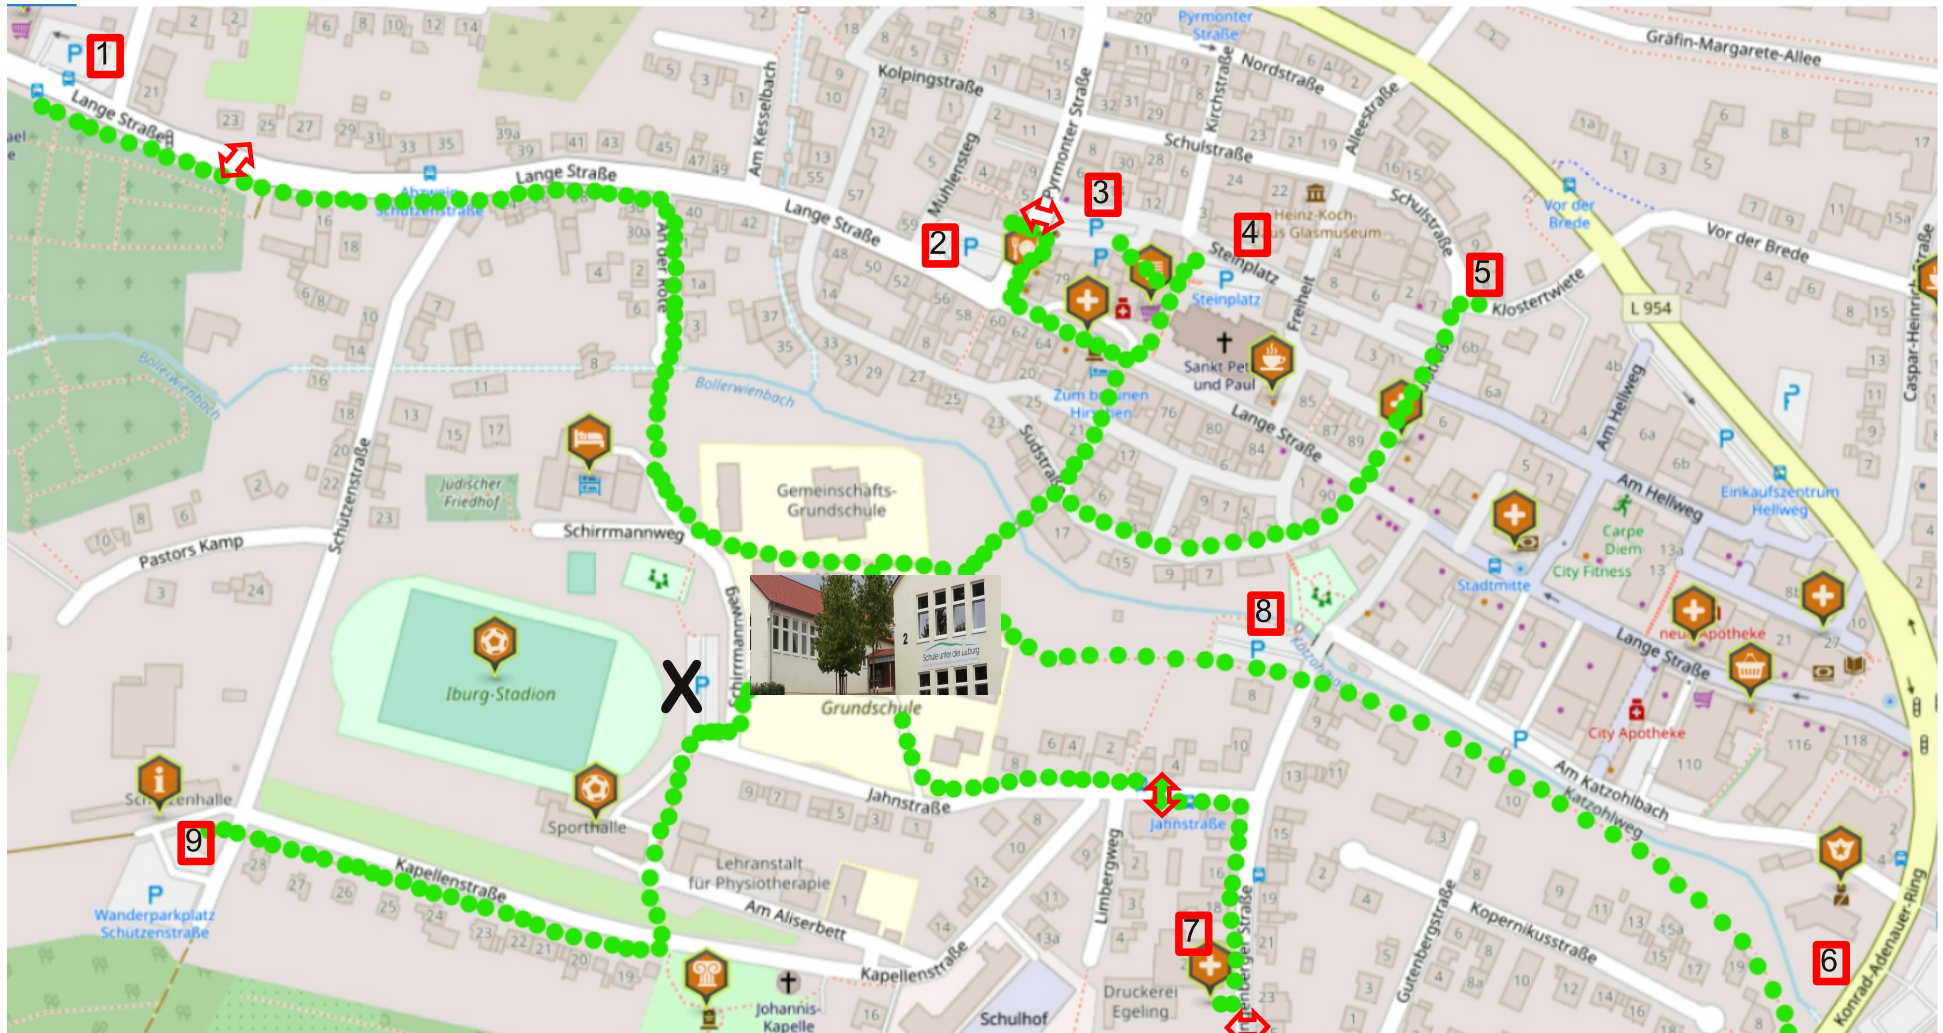

●●●● Hier können ihre Kinder sicher zu Fuß gehen

↔ = Fußgänger-Ampel

1 Parkplatz am Combi-Markt, Lange Str.

2 Parkplatz Ecke Pyrmonter Str.

3 Parkplatz Prälat-Zimmermann-Str.

4 Parkplatz hinter der Kirche (Steinplatz)

5 Schulstr. am Glasmuseum

6 Konrad-Adenauer-Ring (Polizei)

7 Parkplatz Dringenbergerstr., Rad-Dimension

8 Parkplatz Spielplatz am Mühlrad

9 Parkplatz Schützenplatz